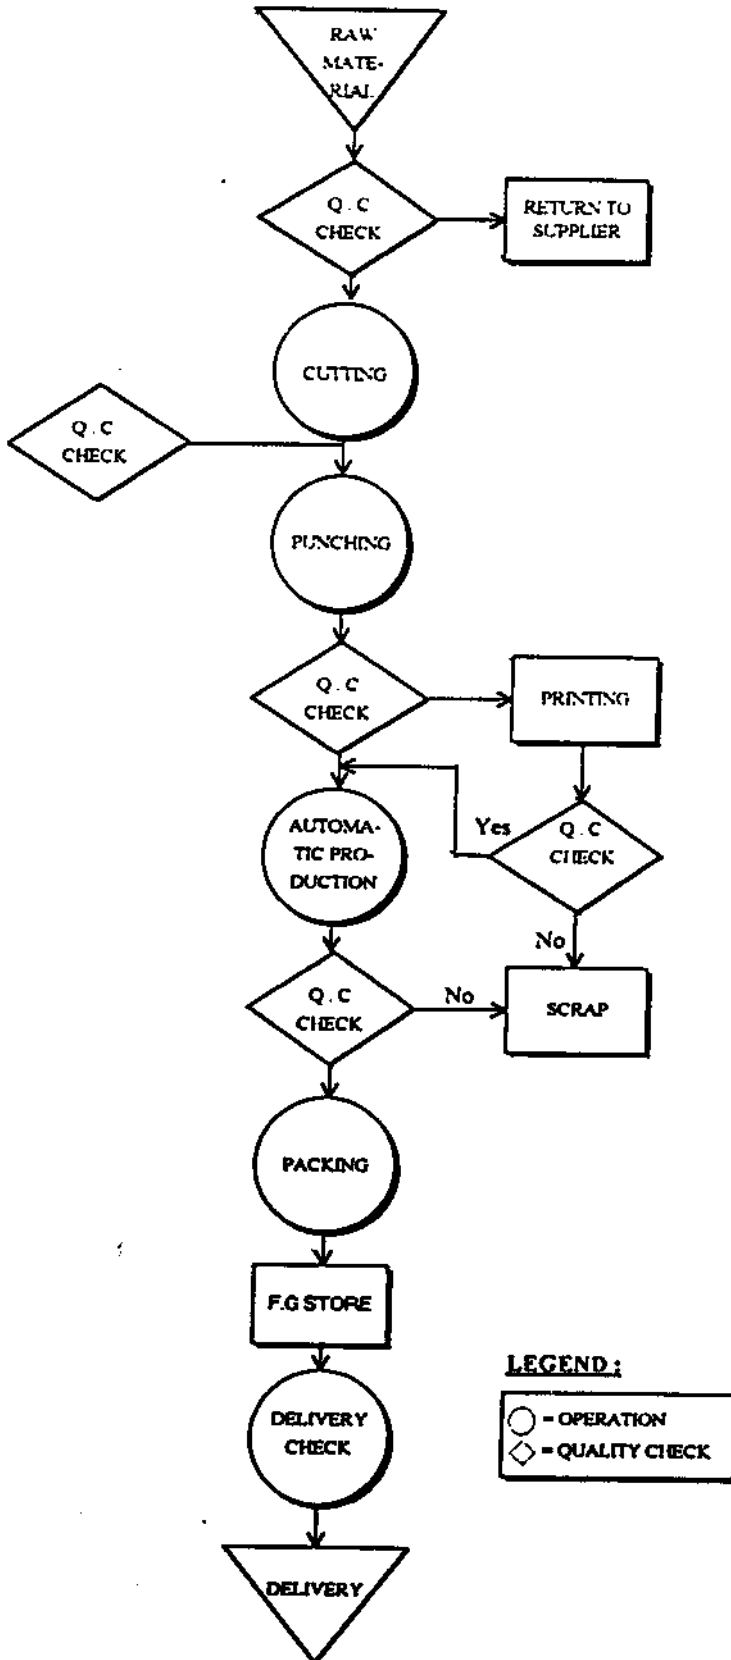

# FLOW CHART PT.GLOBAL

## UKURAN AMPLOP INTERNATSIONAL

Berikut ini daftar ukuran amplop ISO. Semuanya dari ukuran kertas B atau C, kecuali DL (DIN Lang) :

UKURAN	MILIMETER	INCH
B6/CC4	125X324	4,92X12,76
B6	125X176	4,92X6,93
C6	114X162	4,49X6,38
DL	110X220	4,33X8,66
C7/6	81X162	3,19X6,38
C7	81X114	3,19X4,49
C3	324X458	12,76X18,03
B4	250X353	9,84X13,90
C4	229X324	9,02X12,76
B5	176X250	6,93X9,84
C5	162X229	6,38X9,02