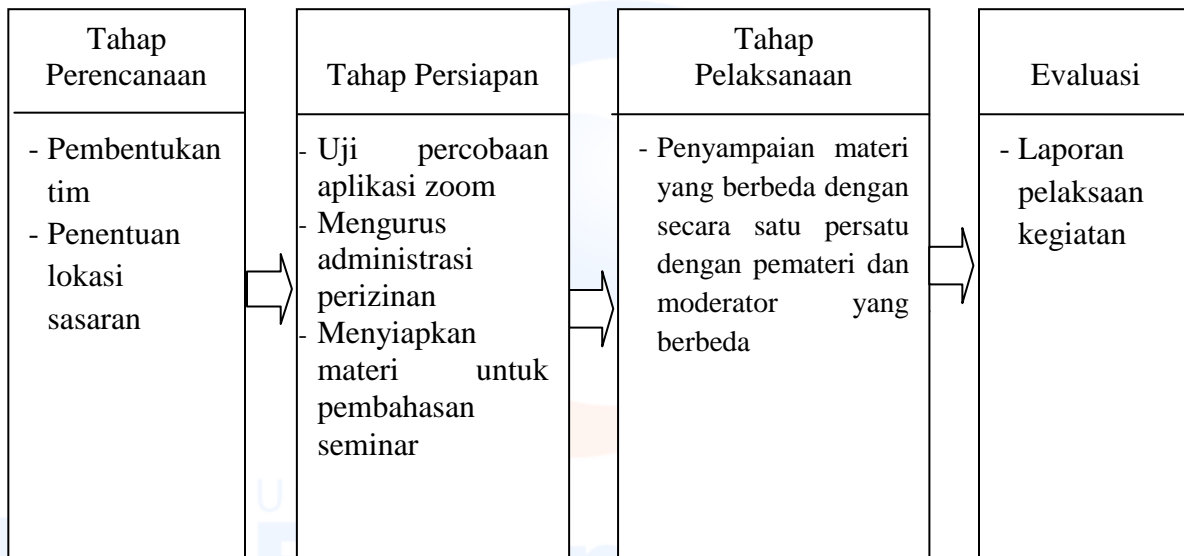

BAB III

METODE PELAKSANAAN

Pelaksanaan kegiatan pengabdian masyarakat ini dilakukan secara daring (*online*) melalui aplikasi zoom

Skema 3.1 Tahapan Pelaksanaan Kegiatan Pengabdian Masyarakat

BAB IV

BIAYA DAN JADWAL KEGIATAN

A. Anggaran Biaya

Total keseluruhan biaya pada kegiatan yang dikeluarkan dalam kegiatan seminar daring ini adalah sebanyak Rp. 315.000,00 dengan rincian sebagai berikut:

	Qty	Total
Sekretaris		
• Zoom Upgrade	1	Rp. 200.000,-
• Jilid Proposal	3	Rp. 35.000,-
• Stempel	1	Rp. 80.000,-
Jumlah		Rp. 315.000,-

B. Susunan Kegiatan

Waktu	Kegiatan	Pemateri / Penanggung Jawab	Tempat
	Registrasi Peserta	Humas	Google Form
09.00 – 09.10	Pembukaan	Acara	Daring
09.10 - 09.15	Pembacaan Do'a	Acara 1, Ilmanisa	Daring
09.15 - 09.30	Sambutan : 1. Ketua Pelaksana 2. Ka Prodi Fakultas Fisioterapi 3. Dekan Fakultas Fisioterapi	1. Tian Kadarisman 2. . 3. Bpk. Wahyuddin	Daring