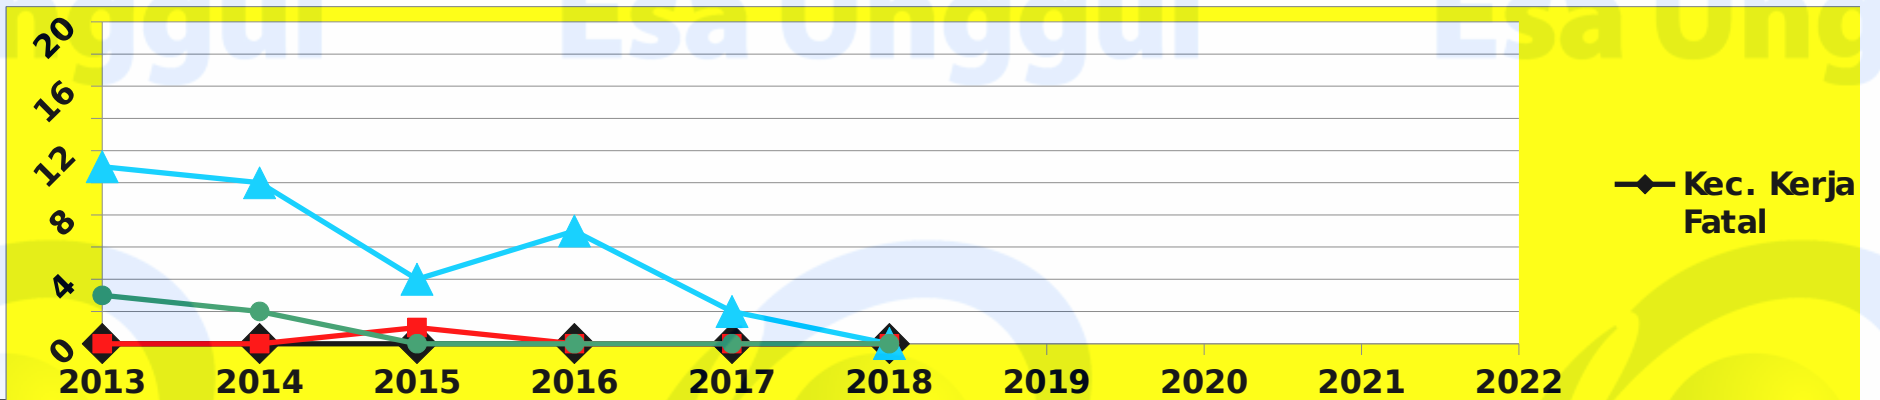

GRAFIK KECELAKAAN KERJA & NEAR MISS PER TAHUN PT. HERLINA INDAH

JENIS KECELAKAAN	TAHUN									
	2013	2014	2015	2016	2017	2018	2019	2020	2021	
Kec. Kerja Fatal	0	0	0	0	0	0				
Kec. Kerja Berat	0	0	1	0	0	0				
Kec. Kerja Ringan	11	10	4	7	2	0				
Near Miss	3	2	0	0	0	0				

Universitas  
**Esa Unggul**

Universitas  
**Esa Unggul**

Universitas  
**Esa Unggul**

<b>2022</b>

Universitas  
**Esa Unggul**

Universitas  
**Esa Unggul**

Universitas  
**Esa Unggul**