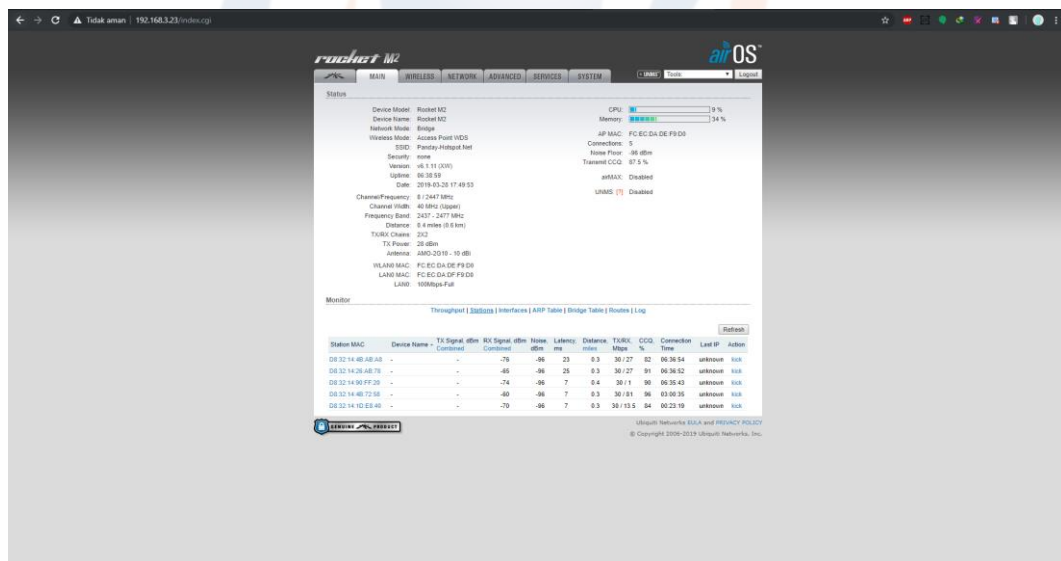

Gambar Lampiran 1 Server Panday-Hotspot.Net

Gambar Lampiran 2 *POE Central*

Gambar Lampiran 3 Switch Stasiun

Lampiran 4. Rocket M2

Gambar Lampiran 4 Throughput pada Rocket M2

Gambar Lampiran 5 Wireless connect pada Rocket M2