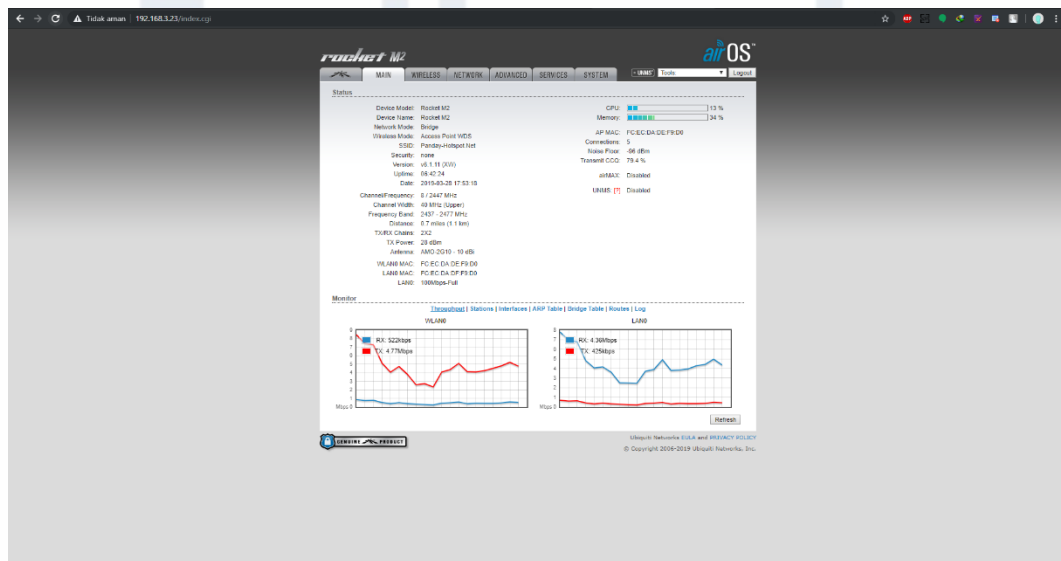

Gambar Lampiran 1 Server Panday-Hotspot.Net

Gambar Lampiran 2 *POE Central*

Gambar Lampiran 3 Switch Stasiun

Lampiran 4. Rocket M2

Gambar Lampiran 4 Throughput pada Rocket M2

Gambar Lampiran 5 Wireless connect pada Rocket M2