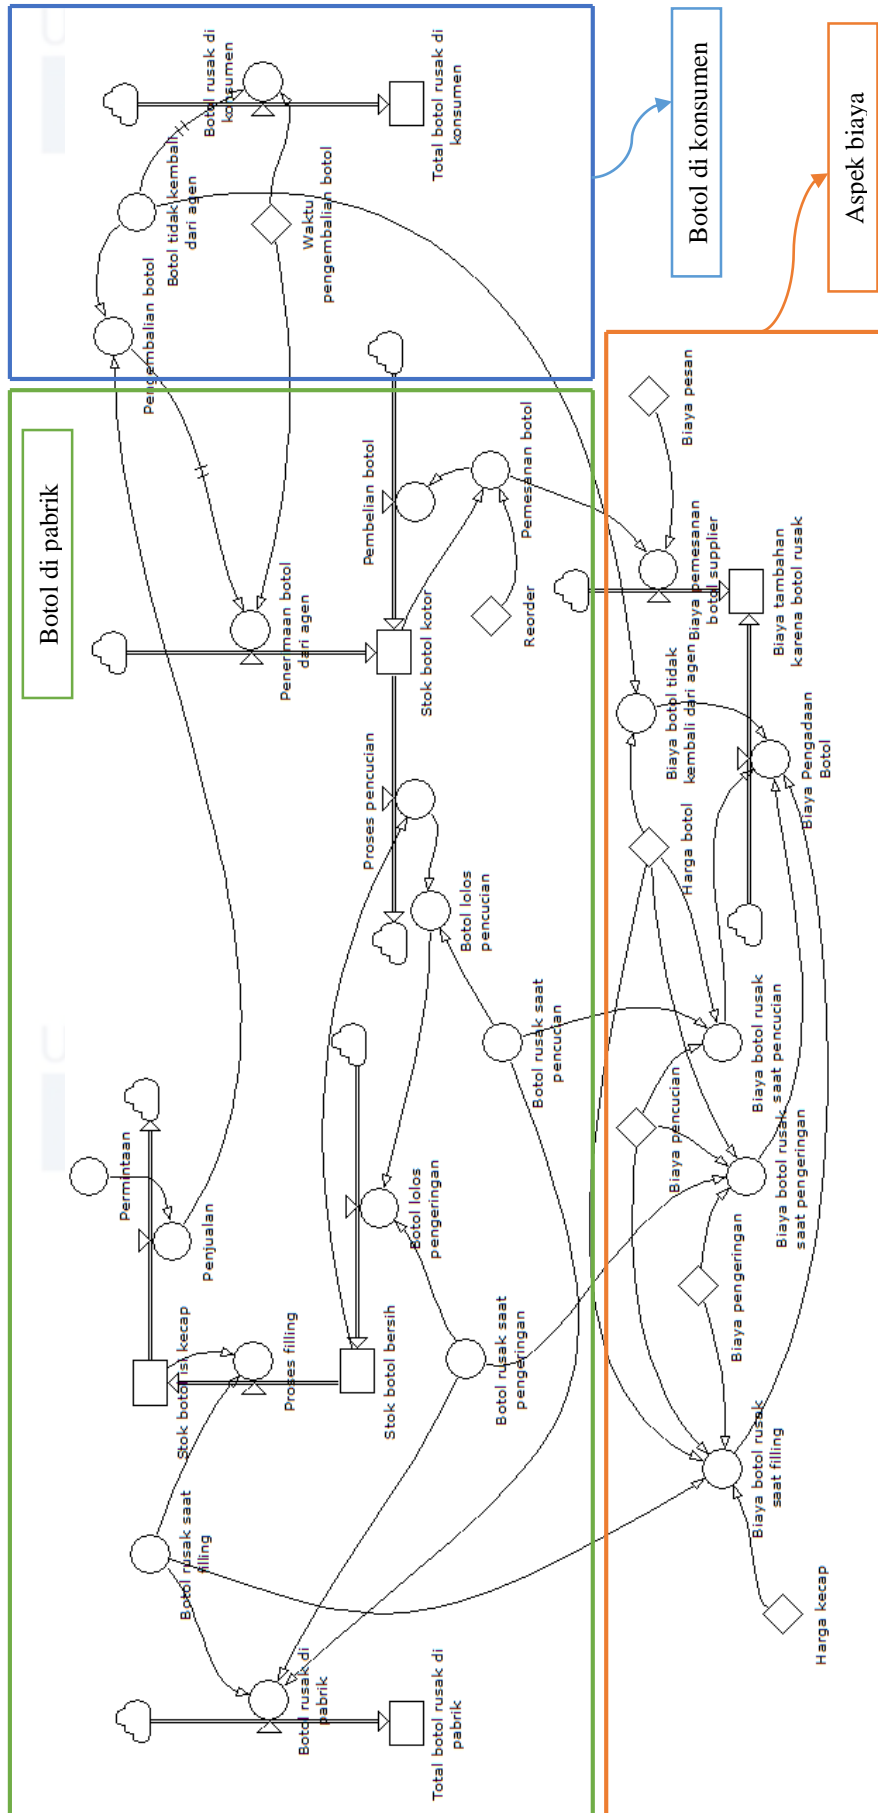

LAMPIRAN

Universitas
Esa Unggul

Univers
Esa

Universitas
Esa Unggul

Univers
Esa

Lampiran 1. Stock Flow Diagram Aliran Botol

Lampiran 2. Permintaan Kecap Botol Bulan November dan Desember 2018

No	Tanggal	Permintaan		
		Lusin	Pcs	Mingguan (pcs)
1	1-Nov	146	1752	
2	2-Nov	187	2244	
3	3-Nov	162	1944	
4	4-Nov			
5	5-Nov	196	2352	13668
6	6-Nov	174	2088	
7	7-Nov	179	2148	
8	8-Nov	192	2304	
9	9-Nov	210	2520	
10	10-Nov	188	2256	
11	11-Nov			
12	12-Nov	204	2448	12912
13	13-Nov	177	2124	
14	14-Nov	183	2196	
15	15-Nov	159	1908	
16	16-Nov	166	1992	
17	17-Nov	187	2244	
18	18-Nov			
19	19-Nov	213	2556	13932
20	20-Nov	119	1428	
21	21-Nov	224	2688	
22	22-Nov	180	2160	
23	23-Nov	204	2448	
24	24-Nov	221	2652	
25	25-Nov			
26	26-Nov	206	2472	14112
27	27-Nov	192	2304	
28	28-Nov	217	2604	
29	29-Nov	173	2076	
30	30-Nov	212	2544	

Lampiran 7. Tabel Kerusakan Botol di Pabrik Bulan November 2018

No	Tanggal	Pencucian		Pengerangan		Filling	
		Harian	Mingguan	Harian	Mingguan	Harian	Mingguan
1	1-Nov	15		3		4	
2	2-Nov					4	
3	3-Nov					8	
4	4-Nov						
5	5-Nov	12	39	4	13	9	36
6	6-Nov	7		6		5	
7	7-Nov	9		2		3	
8	8-Nov	11		1		6	
9	9-Nov					8	
10	10-Nov					5	
11	11-Nov						
12	12-Nov	17	52	7	12	4	33
13	13-Nov	23		2		2	
14	14-Nov	12		3		9	
15	15-Nov					5	
16	16-Nov					4	
17	17-Nov					9	
18	18-Nov						
19	19-Nov	11	37	4	16	6	38
20	20-Nov	4		0		7	
21	21-Nov	8		7		9	
22	22-Nov	14		5		6	
23	23-Nov					3	
24	24-Nov					7	
25	25-Nov						
26	26-Nov	17	51	2	15	7	33
27	27-Nov	11		6		5	
28	28-Nov	15		4		3	
29	29-Nov	8		3		8	
30	30-Nov					6	