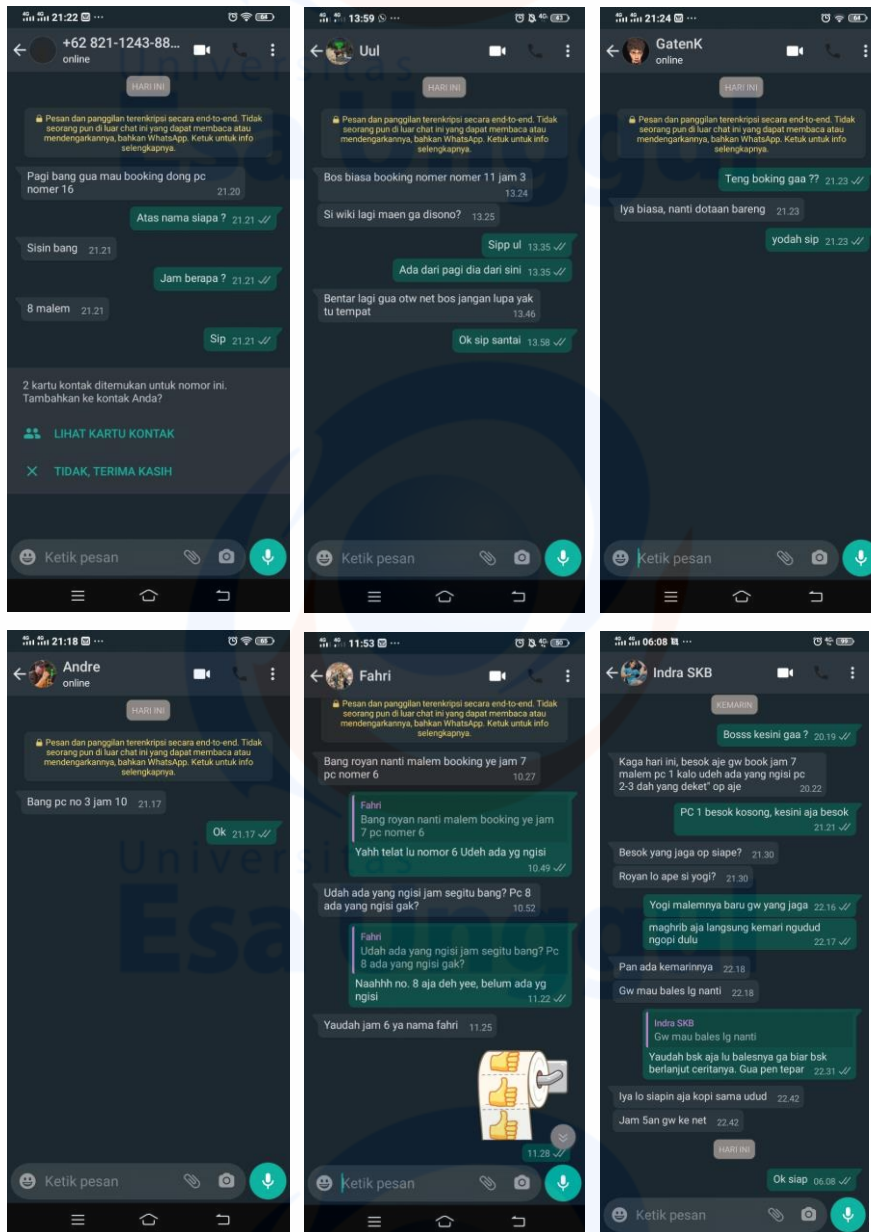

Lampiran 2

Gambar Pemesanan Melalui Buku

NO	Tanggal	NAMA	No. Hp	Jam	Pc	Paraf	NO	Tanggal	NAMA	No Hp	JAM	PC	paraf
1	5-24-20	RIAWAN	08211243821	10.30	5	Hand	1	7/02/20	dwiki	08211243821	9.15	9	Hand
2	5/01-20	Gadiq	0812480324	11.00	12	Hand	2	7/02	badre	08155688758	10.00	3	Hand
3	5/2-20	SISIN	08965512001	20.00	16	Hand	3	7-02-20	RIZKI	08380574180	9.30	16	Hand
4	5/2/20	UCAP	08567692072	17.30	2	Hand	4	"	ILHAM	08128987208	15.00	2	Hand
5	5/2/20	Reza	-	12.00	9	Hand	5	7/20	gateg	0896538807	12.00	9	Hand
6	5/2/20	Perday	08129988272	16.50	10	Hand	6	7/2000	Fahri	08511387202	11.00	12	Hand
7	5/2/20	ebony	08964006808	21.30	2	Hand	7	7/2/20	Ridwan	08211388432	14.00	19	Hand
8	5/2/20	zahri	081507802	21.00	7	Hand	8	7-2-20	Cupenk	081310959203	19.15	5	Hand
9	5-2/20	Cupenk	08151099022	14.00	6	Hand	1	8/02/20	UUL	08985504180	15.00	4	Hand
10	6-2-20	Ahmadul	08310578203	11.30	5	Hand	2	8/02/20	Ahmadul	08310578203	11.00	16	Hand
11	6/2/20	Aji	08965512001	15.00	1	Hand	3	8-02-20	Apri cen	08965512001	12.00	2	Hand
12	6/2/20	Rival	08967642487	16.00	3	Hand	4	8/02/20	adis	08128987208	10.20	3	Hand
13	6/2/20	aido	-	16.15	2	Hand	5	8/09/20	Axel	089975824	14.00	10	Hand
14	6/2/20	dwiki	08211243821	12.30	5	Hand	6	8/02/20	Difat	08380574180	11.30	7	Hand
15	6/2/20	axel	089975824	14.00	10	Hand	7	8/02/20	Jibran	08211167241	12.00	13	Hand
16	6/2/20	indra	08212367093	20.00	5	Hand	8	8-02-20	Dilit	08136672173	12.00	14	Hand
							9	8-02-20	SISIN	08211243821	16.00	1	Hand

NO	Tanggal	NAMA	No. Hp	Jam	Pc	Paraf	NO	TANGGAL	NAMA	No Hp	JAM	PC	PARAF
11	08-02-20	adnan	08130959203	20.50	3	Hand	2	10-02-20	Kahfi	-	10.15	7	Hand
12	08-02-20	sasin	08965512001	20.00	16	Hand	3	10-02-20	Aldo	-	10.15	8	Hand
13	08/02/20	PINTA	081563462	20.30	17	Hand	4	10-2-20	RIZKI	08380574180	13.00	2	Hand
14	09-02-20	RIZKI	08380574180	9.30	16	Hand	5	10-2-20	ATIP	08515774611	12.00	4	Hand
15	09-02-20	Ridwan	08212998272	12.00	19	Hand	6	10-2-20	Dwiki	08211243821	12.30	5	Hand
16	09-02-20	ahmadul	08310578203	11.50	4	Hand	7	10-02-20	UUL	08985504180	11.30	11	Hand
17	09-02-20	cupenk	081310959203	11.30	5	Hand	8	10-2-20	AXL	089975824	15.00	6	Hand
18	09-02-20	BORCU	08211387202	17.00	10	Hand	9	10-2-20	RIFAT	08985504180	17.00	14	Hand
19	09-02-20	Cupenk	081310959203	10.00	6	Hand	10	10-2-20	Cupenk	081310959203	19.00	2	Hand
20	09/02/20	axel	089975824	22.00	10	Hand	11	10-2-20	ILHAM	08128987208	16.00	11	Hand
21	09/02/20	FARFI	081563462	19.50	12	Hand	12	10-02-20	Andre	08380574180	18.30	1	Hand
22	09/02/20	Aji	08965512001	15.00	1	Hand	13	10/02/20	Andri	08211388432	20.30	7	Hand
23	09/02/20	Cupenk	081310959203	21.00	9	Hand	14	10-2-20	Ridwan	08211388432	21.00	7	Hand
24	09/02/20	ILHAM	08128987208	19.15	2	Hand	15	10-2-20	Fahri	08171387202	21.00	9	Hand
25	10-2-20	Abdul	-	10.15	6	Hand		10-02-20	indra	08211388432	21.30	2	Hand

Lampiran 3

Gambar Pemesanan Melalui Whatsapp