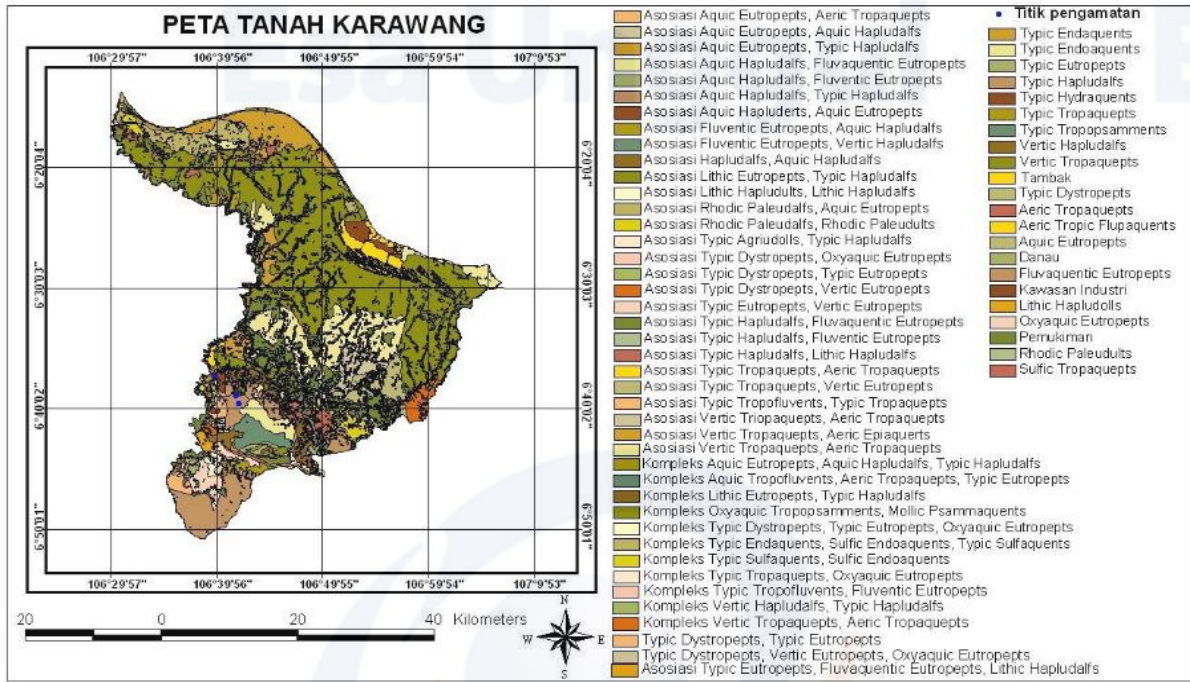

# LAMPIRAN

Lampiran 1. Peta Geologi Karawang

# PETA GEOLOGI KARAWANG

Peta Geologi Karawang

(Sumber: Jurnal Institut Pertanian Bogor)

Lampiran 2. Peta Jenis Tanah Karawang

Peta Jenis Tanah Karawang  
(Sumber: Jurnal Institut Pertanian Bogor)

Lampiran 3. Peta Rencana Tata Ruang Kabupaten Karawang