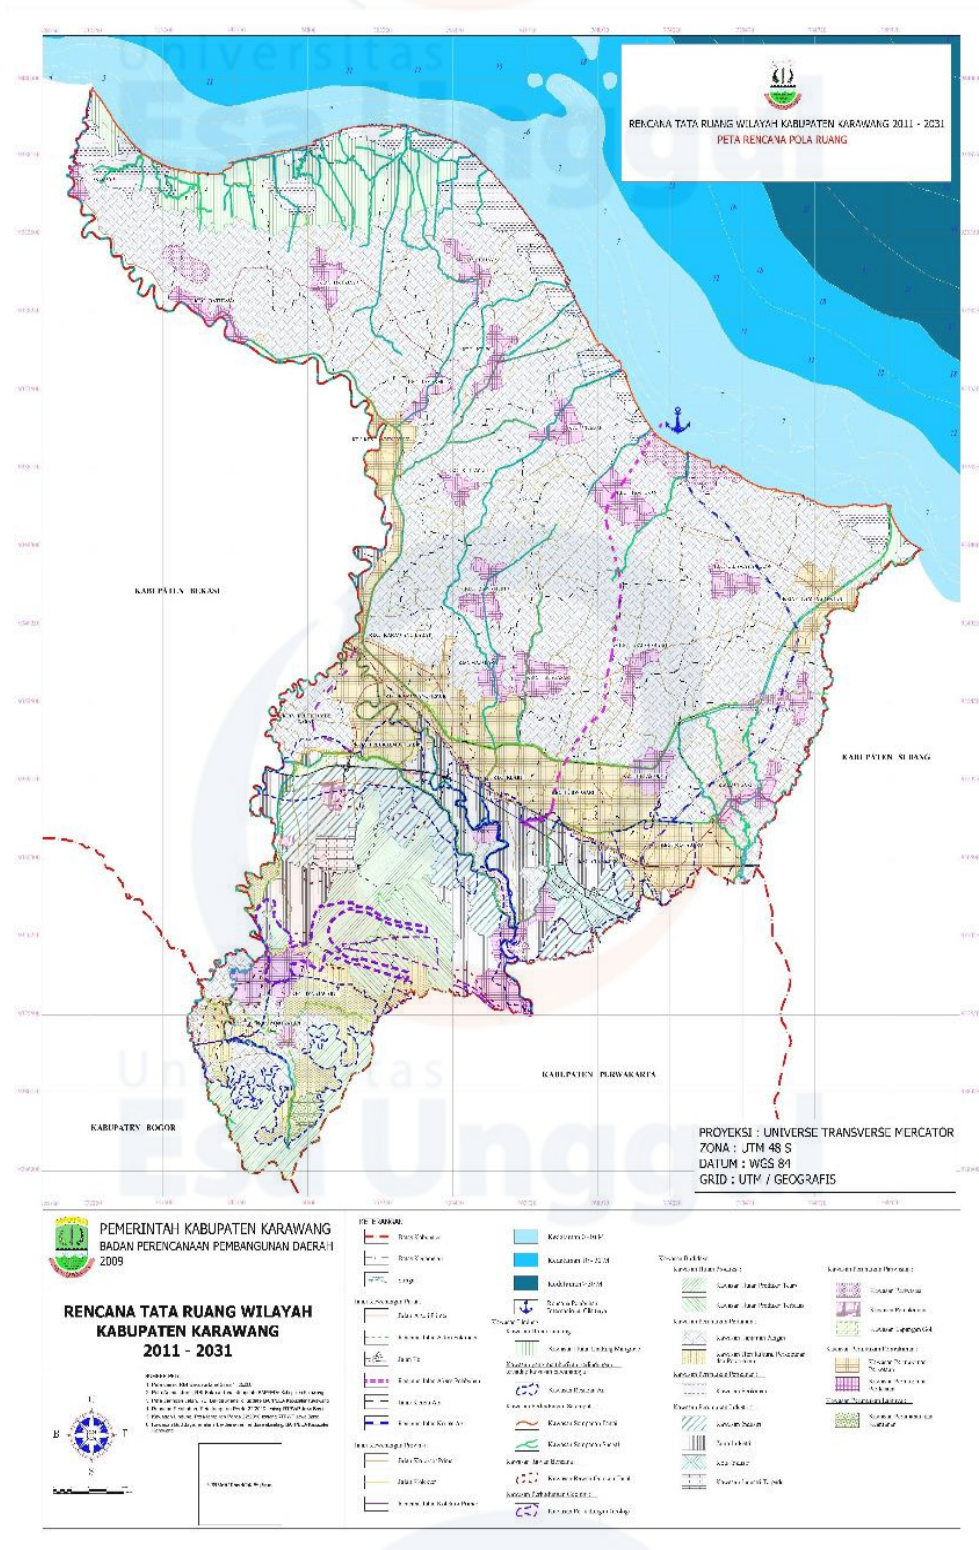

# LAMPIRAN

Lampiran 1. Peta Geologi Karawang

# PETA GEOLOGI KARAWANG

Peta Geologi Karawang

(Sumber: Jurnal Institut Pertanian Bogor)

Lampiran 2. Peta Jenis Tanah Karawang

Peta Jenis Tanah Karawang  
(Sumber: Jurnal Institut Pertanian Bogor)

Lampiran 3. Peta Rencana Tata Ruang Kabupaten Karawang

Peta Rencana Tata Ruang Wilayah Kabupaten Karawang 2011 – 2031.

(Sumber: Dinas Pekerjaan Umum dan Penataan Ruang Kabupaten Karawang)

Lampiran 4. Dokumentasi Pengukuran Lapangan

Sesi Dokumentasi Kegiatan Pengukuran Lapangan