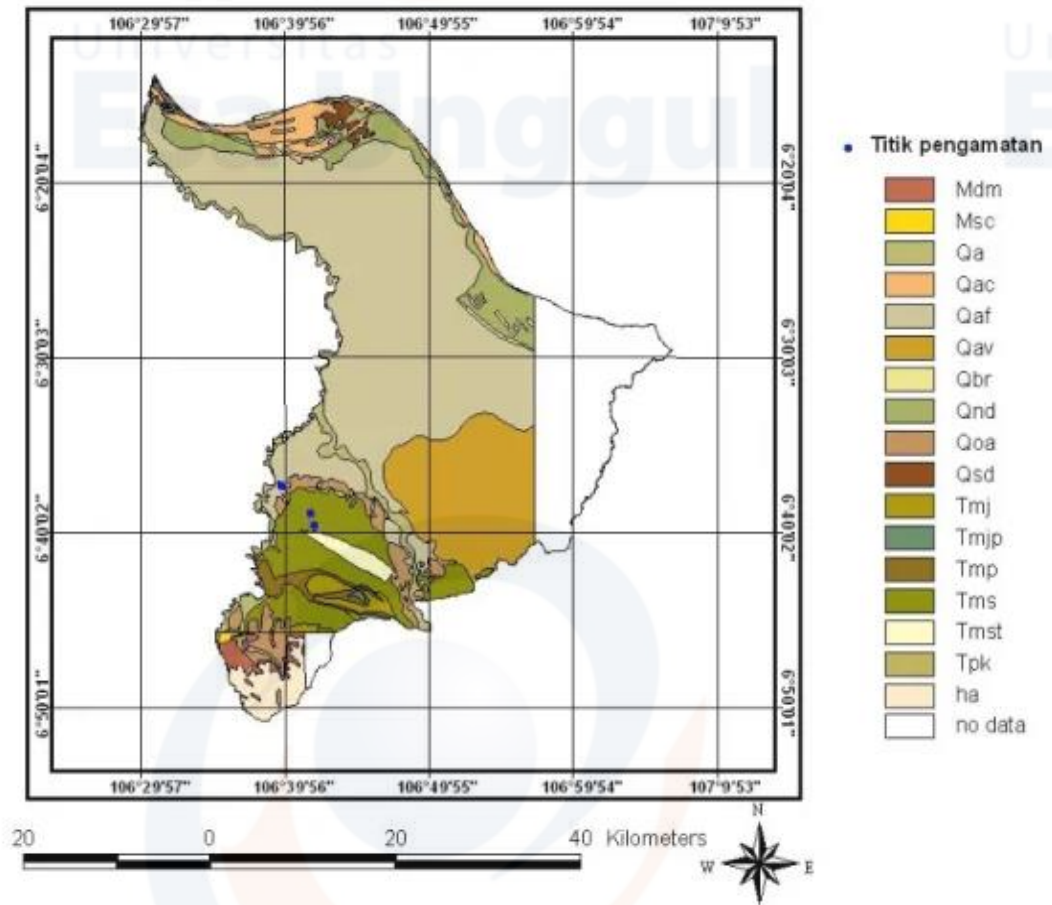

# LAMPIRAN

Lampiran 1. Peta Geologi Karawang

# PETA GEOLOGI KARAWANG

Peta Geologi Karawang

(Sumber: Jurnal Institut Pertanian Bogor)

Lampiran 2. Peta Jenis Tanah Karawang

Peta Jenis Tanah Karawang  
(Sumber: Jurnal Institut Pertanian Bogor)

Lampiran 3. Peta Rencana Tata Ruang Kabupaten Karawang

Peta Rencana Tata Ruang Wilayah Kabupaten Karawang 2011 – 2031.

(Sumber: Dinas Pekerjaan Umum dan Penataan Ruang Kabupaten Karawang)

Lampiran 4. Dokumentasi Pengukuran Lapangan

Sesi Dokumentasi Kegiatan Pengukuran Lapangan