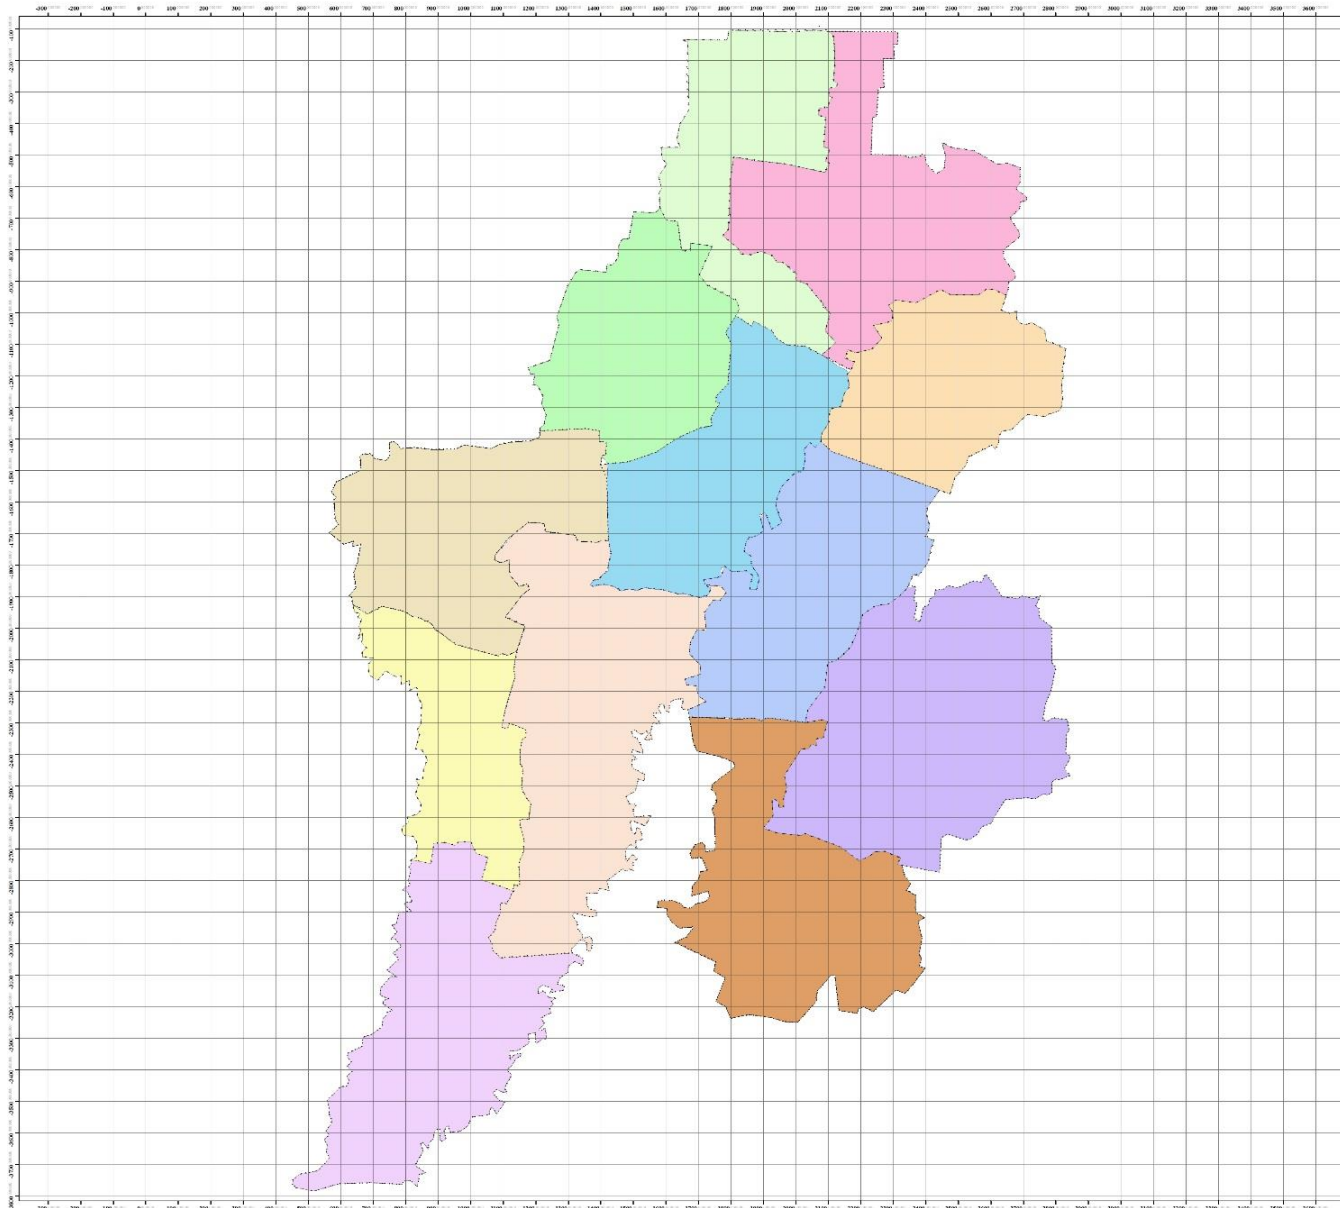

Peta 4.1 Peta Administrasi Kota Bekasi

## PETA ADMINISTRASI KOTA BEKASI

### Kecamatan

-  Bantar Gebang
-  Bekasi Barat
-  Bekasi Selatan
-  Bekasi Timur
-  Bekasi Utara
-  Jati Asih
-  Jati Sampurna
-  Medan Satria
-  Mustika Jaya
-  Pondok Gede
-  Pondok Melati
-  Rawa Lumbu

SKALA  
**1:6.500**

SISTEM PROYEKSI DAN GRID

PROYEKSI : UNIVERSAL TRANSVERSE MERCATOR  
SISTEM GRID : GRID GEOGRAFI DAN METER  
DATUM DAN ZONA UTM : WGS 1984, 48 SELATAN

UNIVERSITAS ESA UNGGUL

Peta 4.2 Peta Administrasi Kecamatan Bekasi Selatan