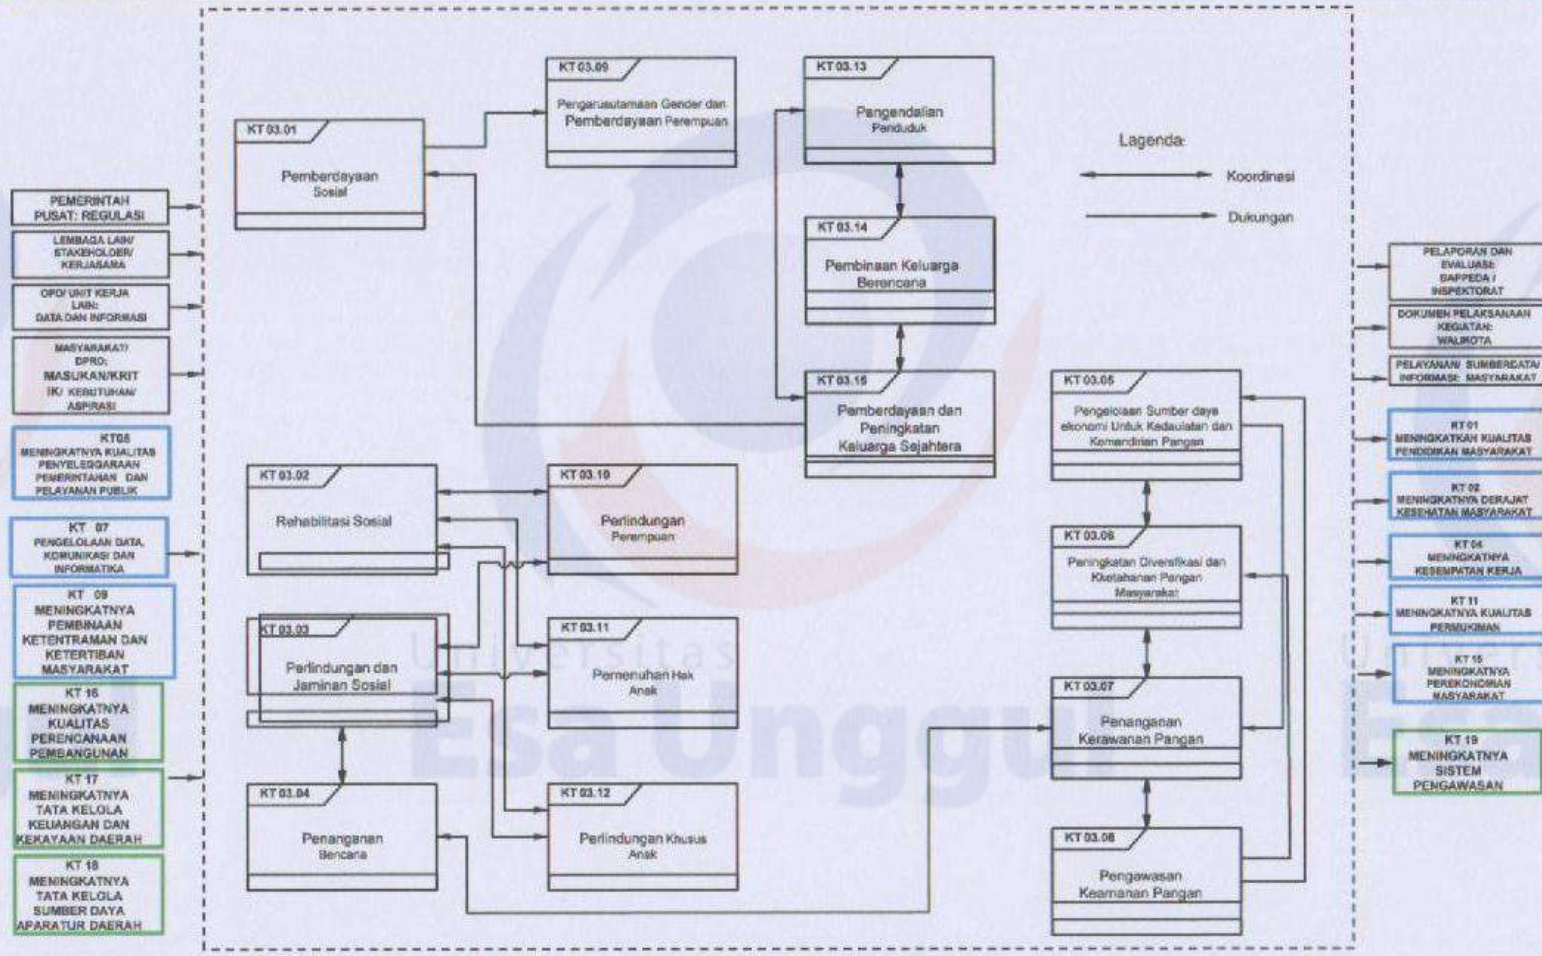

PETA PROSES BISNIS KOTA TANGERANG

PETA RELASI KOTA TANGGERANG

PETA RELASI KT.01

PETA RELASI KT.02

PETA RELASI KT.03

PETA RELASI KT.04

PETA RELASI KT.05

PETA RELASI KT.06

PETA RELASI KT.07

PETA RELASI KT.08

PETA RELASI KT.09

PETA RELASI KT.10

PETA RELASI KT.11

PETA RELASI KT.12

PETA RELASI KT.13

PETA RELASI KT.14

PETA RELASI KT.15

PROSES UTAMA

PETA RELASI KT.16

PETA RELASI KT.17

PETA RELASI KT.18

PETA RELASI KT.19

PROSES MANAJEMEN

PETA SUBPROSES
KT-03 MENURUNNYA KEMISKINAN DAN PENYANDANG MASALAH KESEJAHTERAAN SOSIAL (PMKS)

PETA SUBPROSES
KT-03 MENURUNNYA KEMISKINAN DAN PENYANDANG MASALAH KESEJAHTERAAN SOSIAL (PMKS)