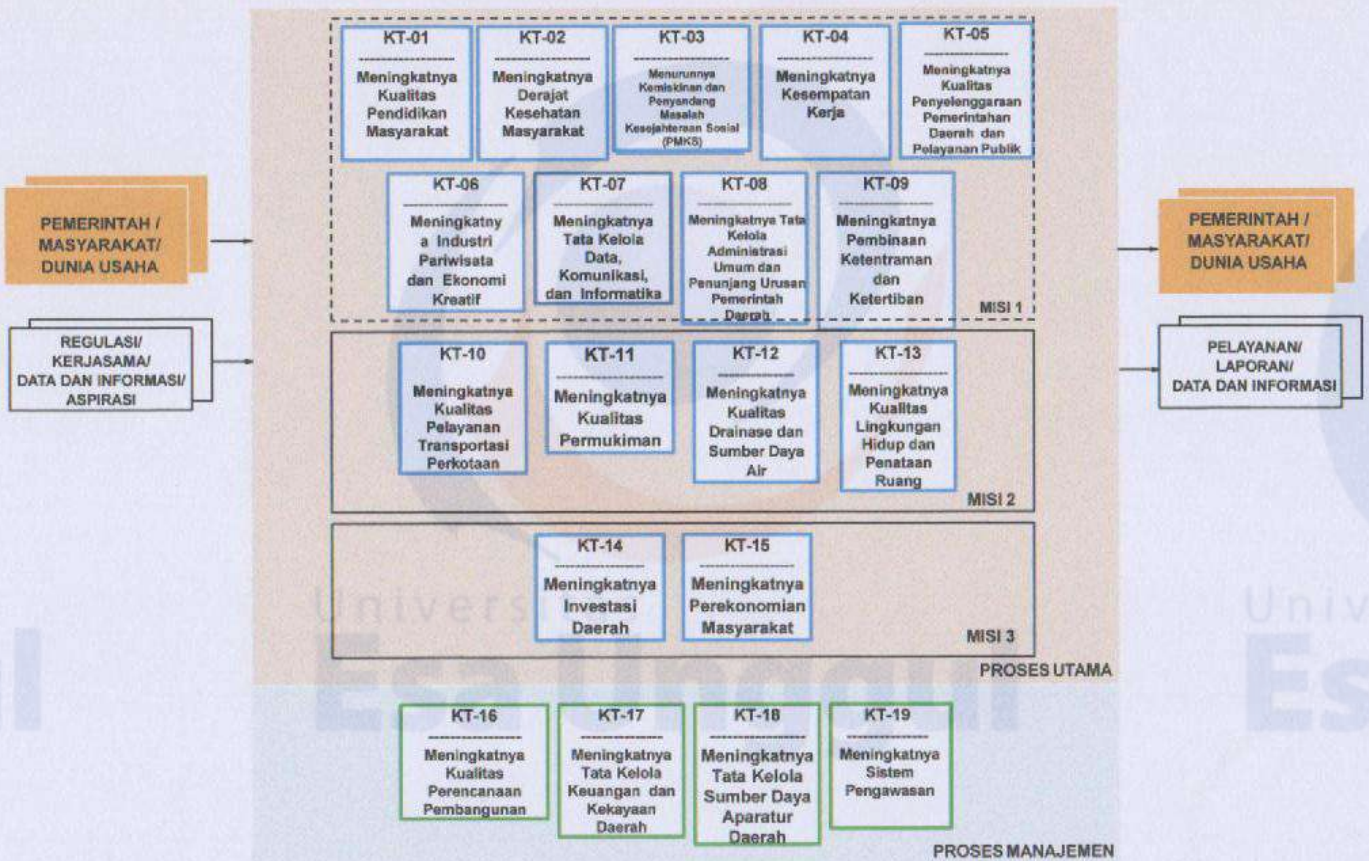

PETA PROSES BISNIS KOTA TANGERANG

PETA RELASI KOTA TANGGERANG

PETA RELASI KT.01

PETA RELASI KT.02

PETA RELASI KT.03

PETA RELASI KT.04

PETA RELASI KT.05

PETA RELASI KT.06

PETA RELASI KT.07

PETA RELASI KT.08

PETA RELASI KT.09

PETA RELASI KT.10

PETA RELASI KT.11

PETA RELASI KT.12

PETA RELASI KT.13

PETA RELASI KT.14

PETA RELASI KT.15

PROSES UTAMA

PETA RELASI KT.16

PETA RELASI KT.17

PETA RELASI KT.18

PETA RELASI KT.19

PROSES MANAJEMEN

PETA SUBPROSES
KT-03 MENURUNNYA KEMISKINAN DAN PENYANDANG MASALAH KESEJAHTERAAN SOSIAL (PMKS)

PETA SUBPROSES
KT-03 MENURUNNYA KEMISKINAN DAN PENYANDANG MASALAH KESEJAHTERAAN SOSIAL (PMKS)