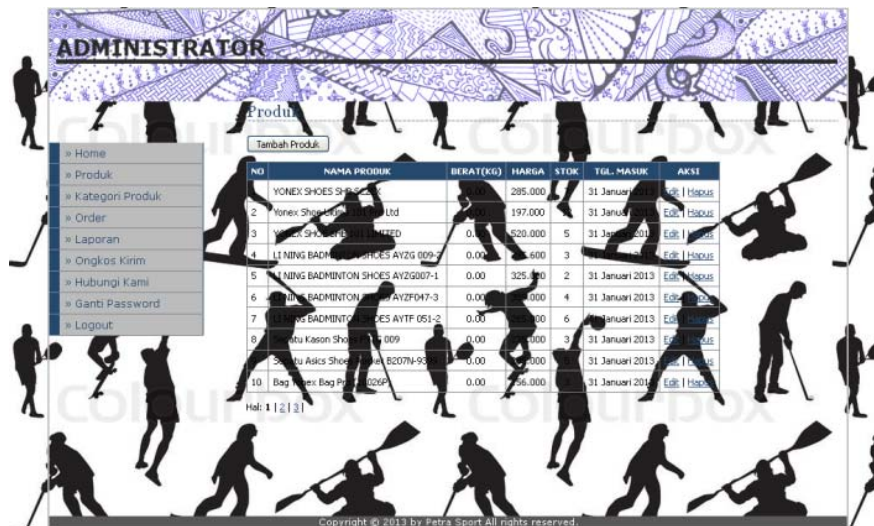

8. Halaman Produk