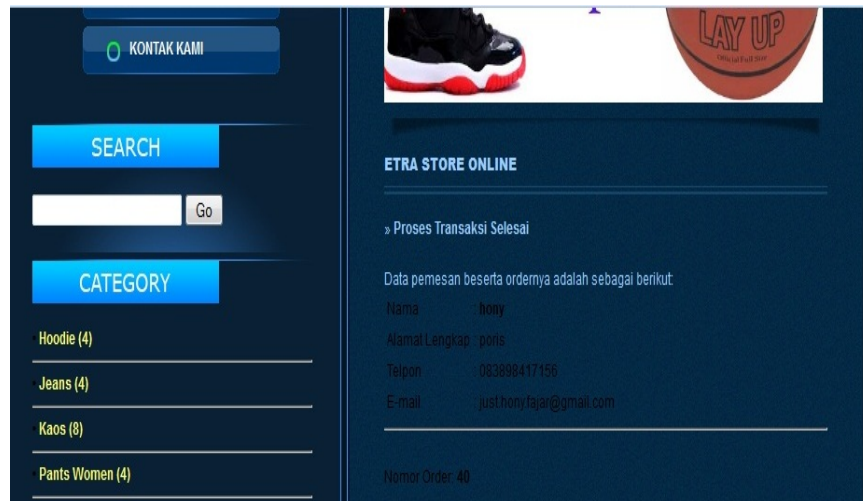

4. Halaman Form Data Pembeli

LOGOUT

SELAMAT DATAI

Keranjang Belanja (1)
- Data Pembeli

Nama:

Alamat:

No. HP:

Email:

Kota:

Tujuan:

[Proses](#)

*1) Apabila anda mengubah nama kota kalian, klik tombol Lengkapi
*2) Ongkos kirim ditanggung berdasarkan kota kalian.

5. Halaman Proses transaksi

6. Halaman Login Admin

7. Halaman Utama Admin