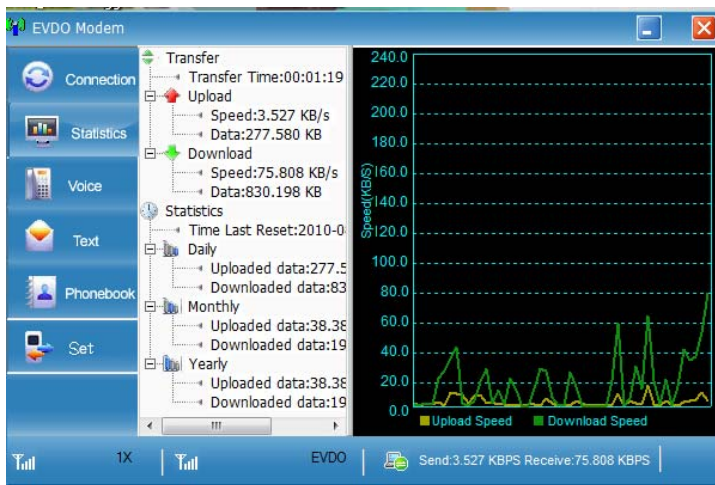

HASIL DOWNLOAD DAN UPLOAD SPEED TEST HSDPA(3) DAN EYDO(SMART)

EVDO Modem (EVDO)