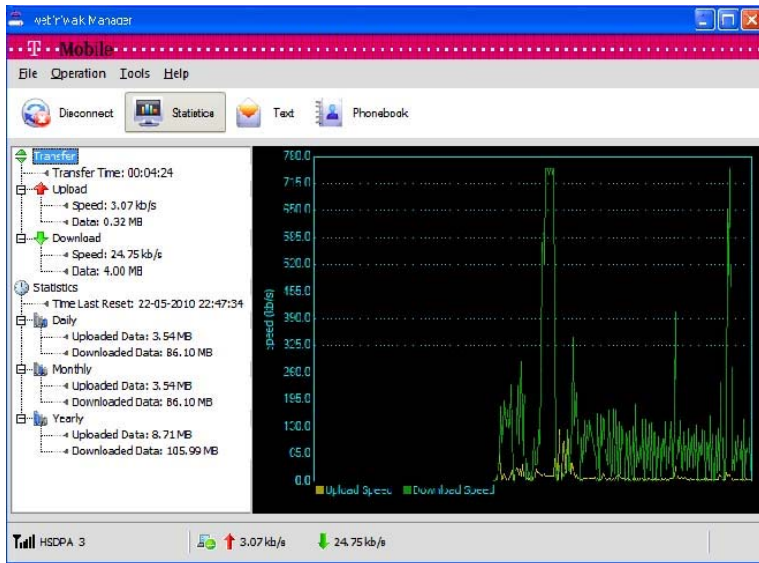

LAMPIRAN

LAMPIRAN

Perangkat keras yang digunakan untuk melakukan test performansi :

Modem Venus VT-18 Multi EVDO

Modem Huawei E 176 HSDPA

Modem Exesstel EVDO

Modem Huawei E 1550 HSDPA

Perangkat lunak yang digunakan untuk melakukan test performansi :