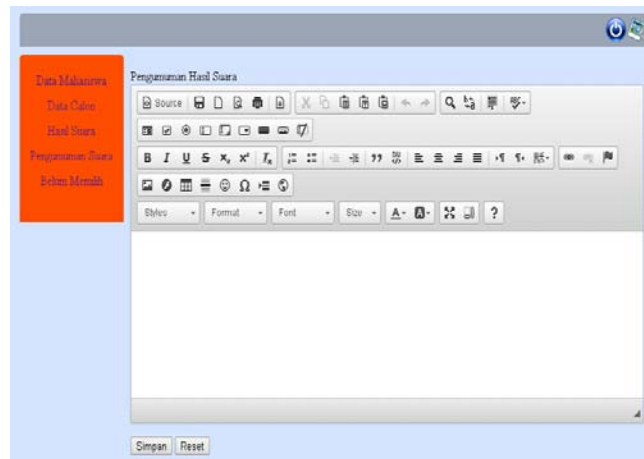

14. Halaman Admin Memberikan Info Hasil Suara