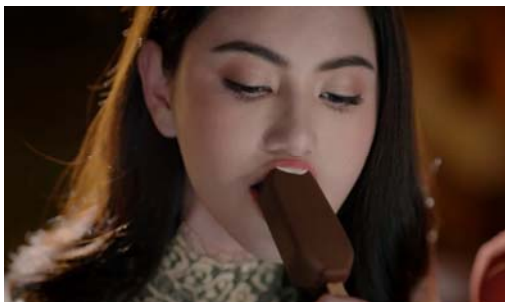

Seorang wanita yang sedang memegang sebatang es krim.

17.

DETIK: 00:36

Alat proyektor pemutar film tahun 60an.

18.

DETIK: 00:38

Sebuah layar proyektor yang menampilkan film hitam putih beserta penonton.

19.

DETIK: 00:41

Seorang wanita yang sedang mengigit sebatang es krim.

20.

DETIK: 00:42

Cairan coklat yang di campur dengan cairan vanilla.

21.

DETIK: 00:45

Sebatang es krim vanilla yang di lelehi coklat tebal, serta logo Magnum yang di selimuti coklat.